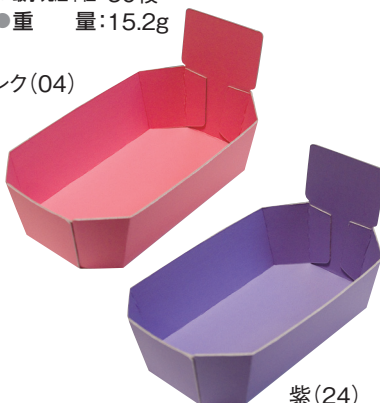

カラートレー OGP-2M

AZ0322

- ●サイズ:185×105×45
- ●底面:160×80, POP95
- ●%入数:800枚(50×16)
- ●最小発注単位:50枚
- ●重量:15.2g

ピンク(04)

紫(24)