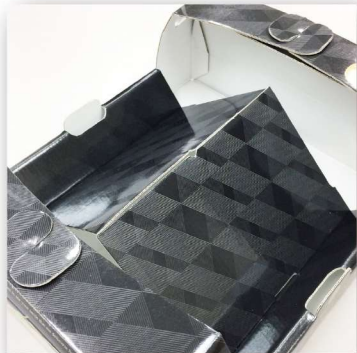

## FRUITS COMPOTE

フルーツコンポート

AB0170

- サイズ : 260×223×109
- C/S 入数 : 60
- 最小発注単位 : 10

左 : 昂林 36 玉 × 5 個

右 : シャインマスカット × 2 房

# フルーツコンポート FRUITS COMPOTE

内側に折り込まず交互に組み込みます。  
内容物を傷つけることなく強度を保ちます。

側面を内側に折り底面へと押し込みます。  
互いに引っ掛けて底を強化。強度が増し重量物にも対応します。  
黒色が高級感を演出します。

ワンタッチタイプで瞬時に底が組まれます。  
組立てやすく在庫スペースをとりません。

道の駅

cafe

青果店

中身が見える取っ手付き手提タイプ  
黒を基調とした高級感溢れるデザインギフト BOX  
果物はもちろん、ゼリーやお菓子などの詰め合わせにも最適